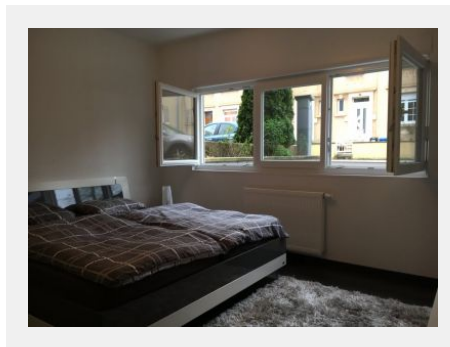

Prestations

Double vitrage, Meublé, Buanderie commune, Parabole, Vidéo surveillance, Vidéophone

ADA PRO, vous présente en exclusivité ce très bel appartement complètement meublé, situé dans un quartier très calme et résidentiel (HIEHL), à 50m du Stade de la Jeunesse d'Esch.

Ce bien a été rénové entièrement en 2013 et se situe dans une petite résidence de 3 unités construite en 2008.

L'appartement d'une surface utile d'environ 58m², se situe au rez-de-chaussée de l'immeuble et se compose comme suit:

- 1 hall d'entrée
- 1 living avec salle à manger
- 1 cuisine complètement équipée