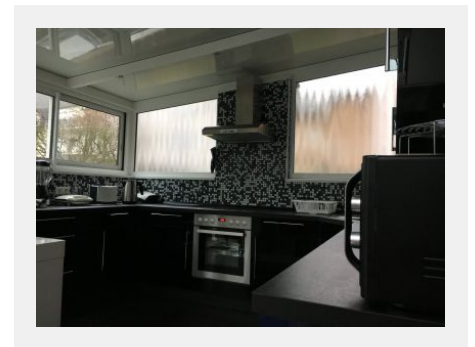

Prestations

Double vitrage, Meublé, Buanderie commune, Parabole, Vidéo surveillance, Vidéophone

ADA PRO, vous présente en exclusivité ce très bel appartement complètement meublé, situé dans un quartier très calme et résidentiel (HIEHL), à 50m du Stade de la Jeunesse d'Esch.

Ce bien a été rénové entièrement en 2013 et se situe dans une petite résidence de 3 unités construite en 2008.

L'appartement d'une surface utile d'environ 58m², se situe au rez-de-chaussée de l'immeuble et se compose comme suit:

- 1 hall d'entrée
- 1 living avec salle à manger
- 1 cuisine complètement équipée